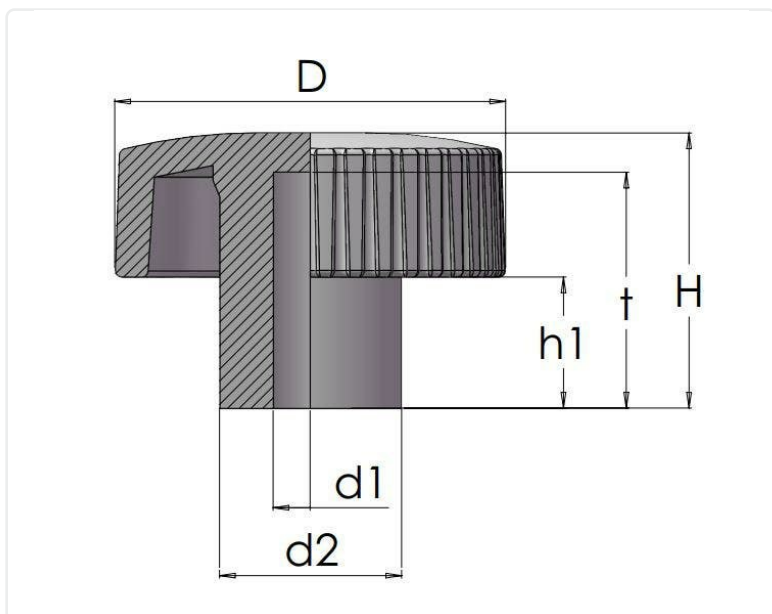

RIFLET RATT

R45 BUSSNING

STANDARD FARGE

Sort
Ekstra RAL eller spesialfarger på forespørsel

MATERIAL FESTEMIDLER

Messing

ANNEN INFORMASJON

Typ av fästelement: Gjenget hull

Material: Termoplast

Artikkelnummer	Material festemidler	Farge	D	d1	d2	H	h1	t
R45-901-20M4	Messing	Sort	20	M4	10	11	5	10
R45-901-30M6	Messing	Sort	30	M6	14	21	10	18
R45-901-30M8	Messing	Sort	30	M8	14	21	10	18
R45-901-48M8	Messing	Sort	48	M8	14	34	19	26