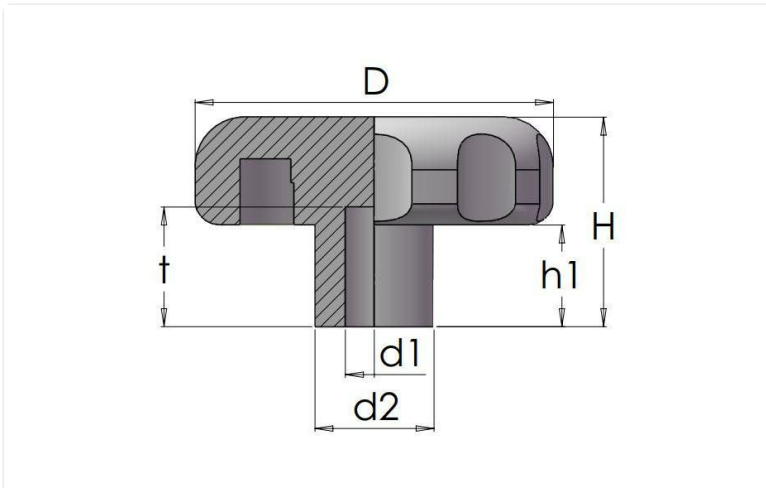

### ANNEN INFORMASJON

**Typ av fästelement:** Gjenget hull

**Material:** Termoplast

Artikkelnummer	Material festemidler	Farge	D	d1	d2	H	h1	t
R10-9010-50M6	Messing	Sort	50	M6	18	33.5	17	20
R10-9010-50M8	Messing	Sort	50	M8	18	33.5	17	20
R10-9010-50M10	Messing	Sort	50	M10	18	33.5	17	20
R10-9010-60M8	Messing	Sort	60	M8	20	35	17	20
R10-9010-60M10	Messing	Sort	60	M10	20	35	17	20
R10-9010-60M12	Messing	Sort	60	M12	20	35	17	20