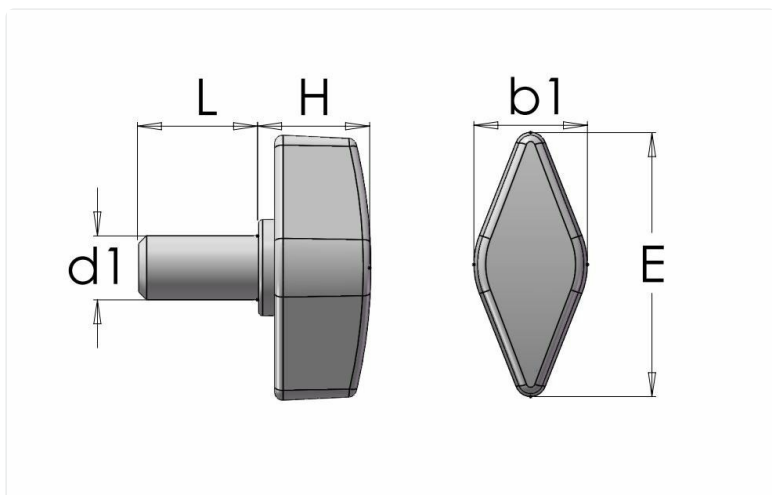

### ANNEN INFORMASJON

**Typ av fästelement:** Gjenget stift

**Material:** Termoplast

Artikkelnummer	Material festemidler	Farge	b1	d1	E	H	L
VV32-901-32M5X10	Galvanisert stål	Sort	15	M5	32	15	13
VV32-901-32M5X15	Galvanisert stål	Sort	15	M5	32	15	18
VV32-901-32M5X20	Galvanisert stål	Sort	15	M5	32	15	23
VV32-901-32M5X25	Galvanisert stål	Sort	15	M5	32	15	28
VV32-901-32M5X30	Galvanisert stål	Sort	15	M5	32	15	33
VV32-901-32M5X40	Galvanisert stål	Sort	15	M5	32	15	43
VV32-901-32M5X50	Galvanisert stål	Sort	15	M5	32	15	53
VV32-901-32M6X10	Galvanisert stål	Sort	15	M6	32	15	13
VV32-901-32M6X15	Galvanisert stål	Sort	15	M6	32	15	18