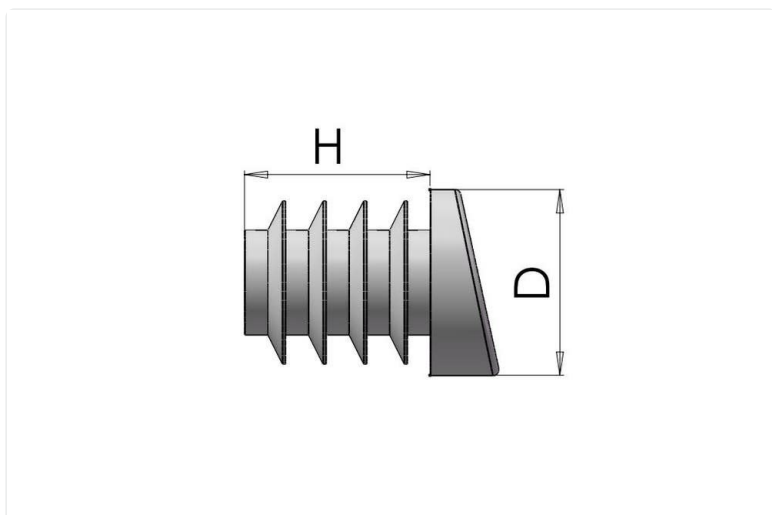

MØBELFØTTER

MF40

STANDARD FARGE

Sort
Ekstra RAL eller spesialfarger på forespørsel

ANNEN INFORMASJON

Material: Termoplast

Artikkelnummer	Material festemidler	Farge	D	H	Rörets tjocklek
MF40-601-19X2/24	-	Sort	19	12	1.5-2.0