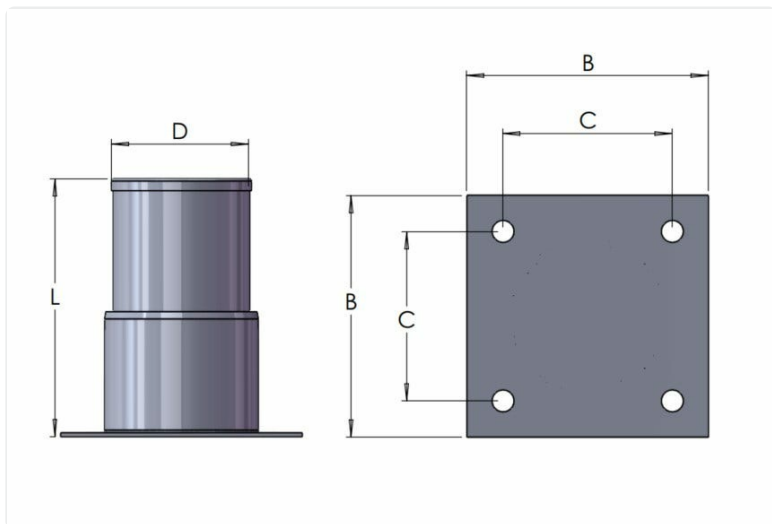

### ANNEN INFORMASJON

**Material:** Rustfritt stål

**Återvunnet:** False

Artikkelnummer	Material festemidler	Farge	B	C	D	L	Axial belastning (kg)
RB20-70-64X70-95	Rustfritt stål	Krom/Rustfri	100	70	56	70-95	500
RB20-70-64X135-195	Rustfritt stål	Krom/Rustfri	100	70	56	135-195	500
RB20-70-64X180-240	Rustfritt stål	Krom/Rustfri	100	70	56	180-240	500