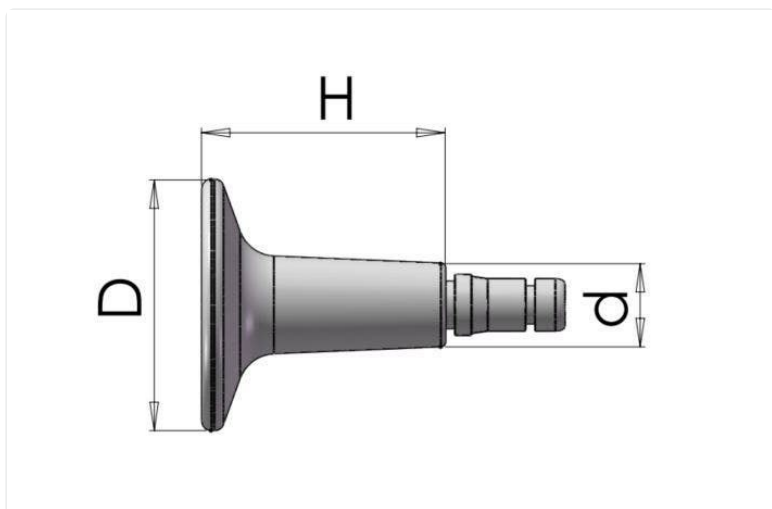

MØBELFØTTER

TF10

STANDARD FARGE

Sort
Ekstra RAL eller spesialfarger på forespørsel

MATERIAL FESTEMIDLER

Galvanisert stål

ANNEN INFORMASJON

Material: Termoplast

Artikkelnummer	Material festemidler	Farge	D	d	H
TF10-901-53M10X25	Galvanisert stål	Sort	53.0	18	51
TF10-901-53X18-11X22	Galvanisert stål	Sort	53.0	18	51
TF10-901-53X29-11X22	Galvanisert stål	Sort	53.0	30	51