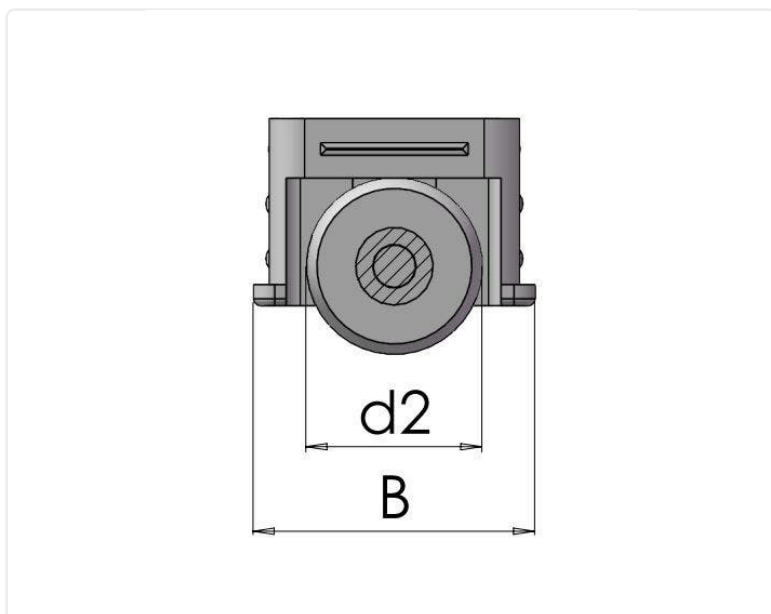

RØRHJUL

RH40

STANDARD FARGE

Sort
Ekstra RAL eller spesialfarger på forespørsel

ANNEN INFORMASJON

Material: Termoplast

Artikkelnummer	Material festemidler	Farge	B	d2	Rörets tjocklek	Axial belastning (kg)
RH40-901-35X35X1	-	Sort	35	20	1.5	40
RH40-901-35X35X2	-	Sort	35	20	2.0	40
RH40-901-40X40X1	-	Sort	40	25	1.5	50
RH40-901-40X40X2	-	Sort	40	25	2.0	50