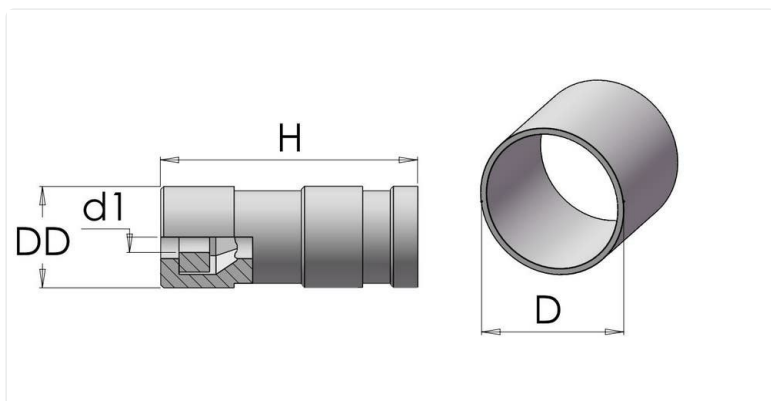

RØRKOBLINGER

GI38

STANDARD FARGE

Sort
Ekstra RAL eller spesialfarger på forespørsel

MATERIAL FESTEMIDLER

Galvanisert stål

ANNEN INFORMASJON

Material: Termoplast

Artikkelnummer	Material festemidler	Farge	D	d1	DD	H	Rørets tjocklek
GI38-901-16X1M6	Galvanisert stål	Sort	16	M6	14	42	1.0
GI38-901-19X1.5M6	Galvanisert stål	Sort	19	M6	16	42	1.5
GI38-901-20X1.5M8	Galvanisert stål	Sort	20	M8	17	42	1.5
GI38-901-20X2M8	Galvanisert stål	Sort	20	M8	16	42	2.0
GI38-901-22X1,5M6	Galvanisert stål	Sort	22	M6	19	42	1.5
GI38-901-22X1.5M8	Galvanisert stål	Sort	22	M8	19	42	1.5
GI38-901-25X1.5M8	Galvanisert stål	Sort	25	M8	22	42	1.5
GI38-901-28X1.5M8	Galvanisert stål	Sort	28	M8	25	42	1.5
GI38-901-30X1.5M8	Galvanisert stål	Sort	30	M8	27	42	1.5
GI38-901-40X1.5M8	Galvanisert stål	Sort	40	M8	37	44	1.5

Artikkelnummer	Material festemidler	Farge	D	d1	DD	H	Rörets tjocklek
GI38-901-45X1.5M10	Galvanisert stål	Sort	45	M10	41	44	2.0
GI38-901-50X1.5M10	Galvanisert stål	Sort	50	M10	47	42	1.5