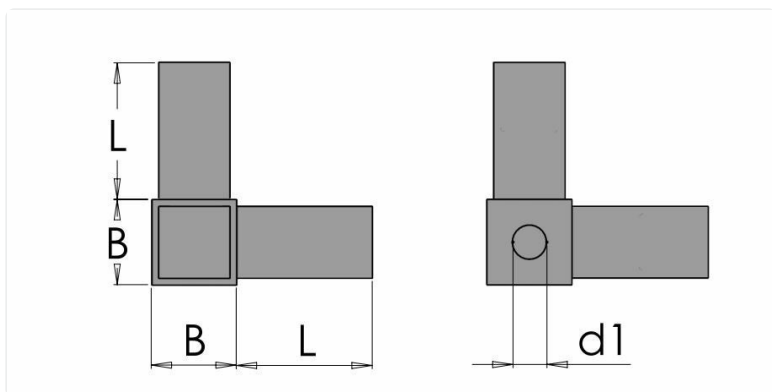

## ANNEN INFORMASJON

**Material:** Termoplast

Artikkelnummer	Material festemidler	Farge	B	L	Rörets ytterdiameter	Rörets tjocklek
RK38-901-25X25X1M8	-	Sort	25	48	25X25	1.5
RK38-901-25X25X1M10	-	Sort	25	48	25X25	1.5
RK38-901-30X30X2M8	-	Sort	30	48	30X30	2.0
RK38-901-30X30X2M10	-	Sort	30	48	30X30	2.0