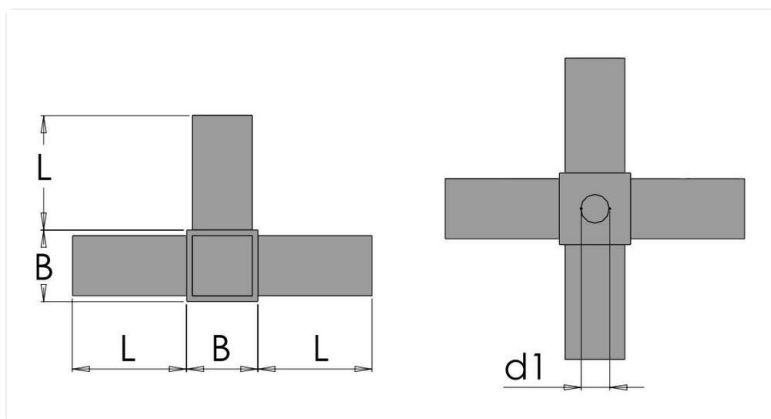

## ANNEN INFORMASJON

**Material:** Termoplast

Artikkelnummer	Material festemidler	Farge	B	L	Rörets ytterdiameter	Rörets tjocklek
RK58-901-25X25X1M8	-	Sort	25	55	25X25	1.5
RK58-901-25X25X1M10	-	Sort	25	55	25X25	1.5
RK58-901-30X30X2M8	-	Sort	30	48	30X30	2.0
RK58-901-30X30X2M10	-	Sort	30	48	30X30	2.0