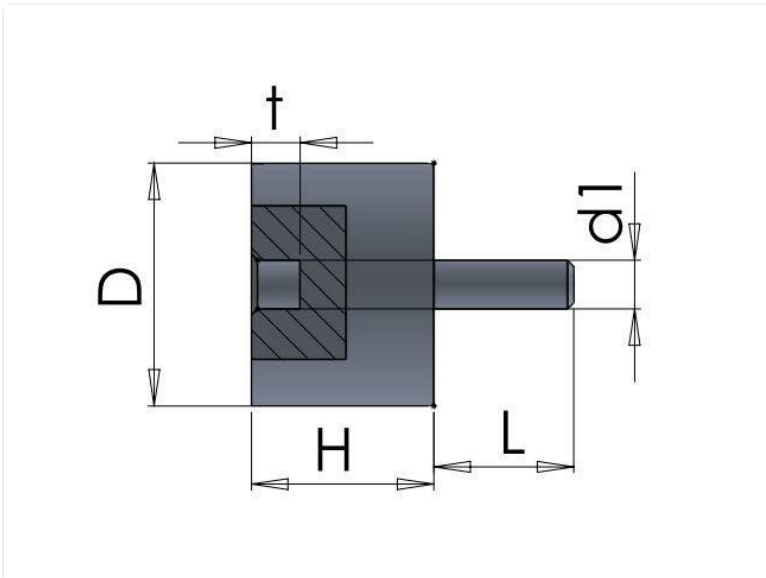

Artikkelnummer	Material festemidler	Farge	D	d1	H	L	t
VD12-6X8-M3X6	Galvanisert stål	Sort	6	M3	8	6	3
VD12-6X10-M3X6	Galvanisert stål	Sort	6	M3	10	6	3
VD12-8X6-M3X6	Galvanisert stål	Sort	8	M3	6	6	3
VD12-8X8-M3X6	Galvanisert stål	Sort	8	M3	8	6	3
VD12-8X10-M3X6	Galvanisert stål	Sort	8	M3	10	6	3
VD12-8X15-M3X6	Galvanisert stål	Sort	8	M3	15	6	3
VD12-10X8-M4X10	Galvanisert stål	Sort	10	M4	8	10	4