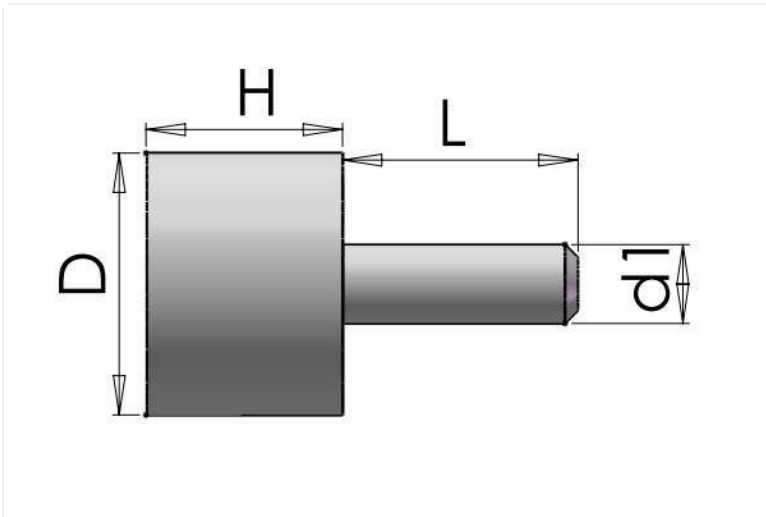

Material: Gummi

Artikkelnummer	Material festemidler	Farge	D	d1	H	L
VD14-6X8-M3X6	Galvanisert stål	Sort	6	M3	8	6
VD14-6X10-M3X6	Galvanisert stål	Sort	6	M3	10	6
VD14-8X6-M3X6	Galvanisert stål	Sort	8	M3	6	6
VD14-8X8-M3X6	Galvanisert stål	Sort	8	M3	8	6
VD14-8X10-M3X6	Galvanisert stål	Sort	8	M3	10	6
VD14-8X15-M3X6	Galvanisert stål	Sort	8	M3	15	6
VD14-10X8-M4X10	Galvanisert stål	Sort	10	M4	8	10
VD14-10X10-M4X10	Galvanisert stål	Sort	10	M4	10	10