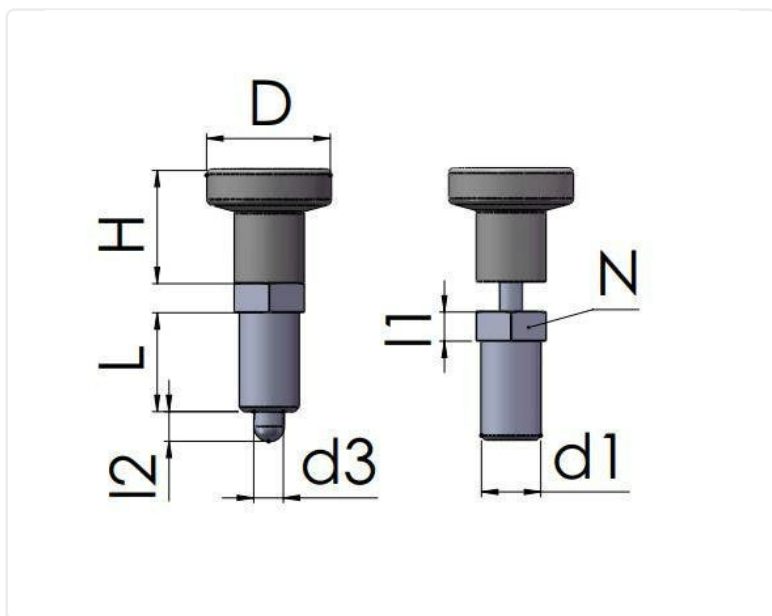

INDEKSER

IB11

STANDARDNE BOJE

Crno
Dodatne RAL ili specialne boje na zahtev

MATERIJAL ZA PRIČVRŠIVAČE

čelik sa crnim oksidom

OSTALE INFORMACIJE

Vrsta pričvršivača: Navojna šipka

Materijal: Termoplast

Broj artikla	Materijal za pričvršivače	Boja	D	d1	d3	H	L	l1	l2	N
IB11-901-21M10X17-5	-	Crno	21	M10X1	5	18	17	5	5	12
IB11-901-25M12X20-6	-	Crno	25	M12X1.5	6	18	20	6	6	14
IB11-901-31M16X26-8	-	Crno	31	M16X1.5	8	22	26	8	8	19
IB11-901-31M20X33-10	-	Crno	31	M20X1.5	10	22	33	10	10	22