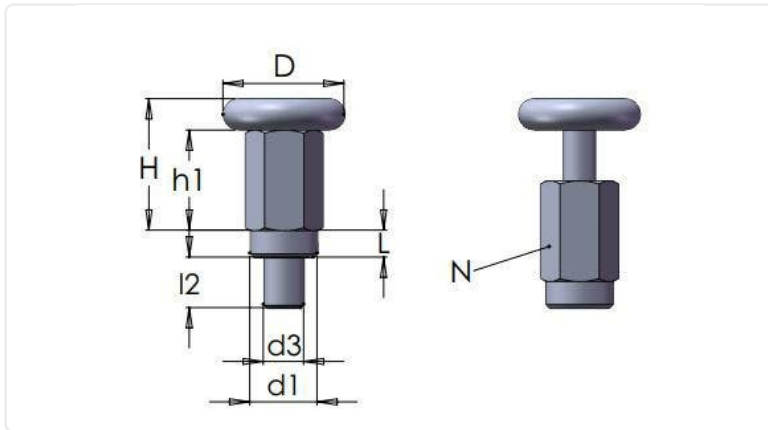

INDEKSER

IB17

STANDARDNE BOJE

Crno
Dodatne RAL ili specialne boje na zahtev

MATERIJAL ZA PRIČVRŠIVAČE

Pocinkovani čelik

OSTALE INFORMACIJE

Materijal: Termoplast

Broj artikla	Materijal za pričvršivače	Boja	D	d1	d3	H	h1	L	l2	N
IB17-901-18M10X4-6	-	Crno	18	M10X1	6	20	15	4	7	10