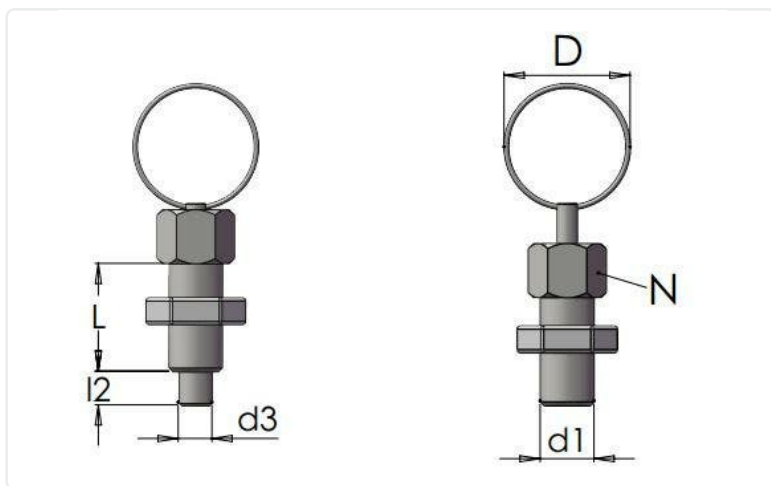

INDEKSER

IB40

Sa podiznom kukom.

STANDARDNE BOJE

Hrom/nierđajući

Dodatne RAL ili specijalne boje na zahtev

MATERIJAL ZA PRIČVRŠĆIVAČE

Pocinkovani čelik

Broj artikla	Materijal za pričvršćivače	Boja	D	d1	d3	L	l2	N
IB40-101-14M6X12-4	-	Hrom/nierđajući	14	M6	4	12	4	6
IB40-101-18M8X16-5	-	Hrom/nierđajući	18	M8	5	16	5	8
IB40-101-24M10X20-6	-	Hrom/nierđajući	24	M10	6	20	6	10
IB40-101-30M12X24-8	-	Hrom/nierđajući	30	M12	8	24	8	12