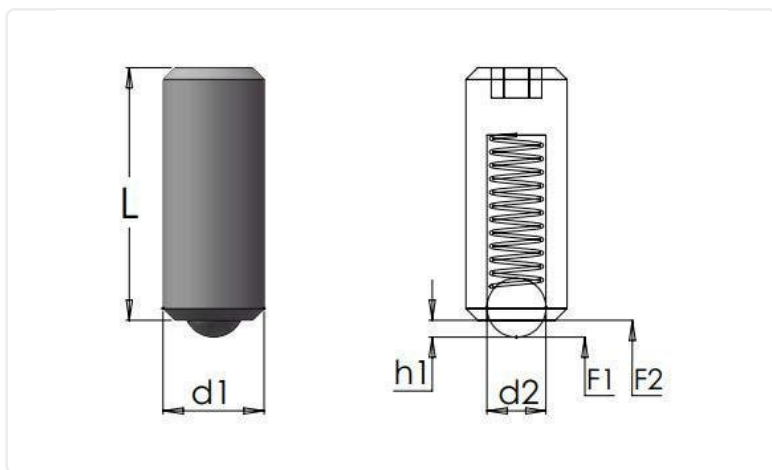

INDEKSERI SA KUGLICOM

TS12

Šestougaoni ulozak na vrhu.

STANDARDNE BOJE

Crno

Dodatne RAL ili specijalne boje na zahtev

OSTALE INFORMACIJE

Materijal: Cinkom pokriven čelik

Broj artikla	Materijal za pričvršćivače	Boja	d1	d2	F1 (N)	h1	L
TS12-100-3M4X9	-	Crno	M4	2,5	6	0,8	9
TS12-100-3M5X14	-	Crno	M5	3	7	1	12
TS12-100-4M6X15	-	Crno	M6	3,5	8	1	14
TS12-100-5M8X18	-	Crno	M8	5	20	1,5	16
TS12-100-6M10X23	-	Crno	M10	6	25	2	19
TS12-100-8M12X26	-	Crno	M12	8	35	2,5	22
TS12-100-10M16X24	-	Crno	M16	10	65	3,5	24
TS12-100-12M20X30	-	Crno	M20	12	90	4,5	30
TS12-100-15M24X34	-	Crno	M24	15	100	5,5	34