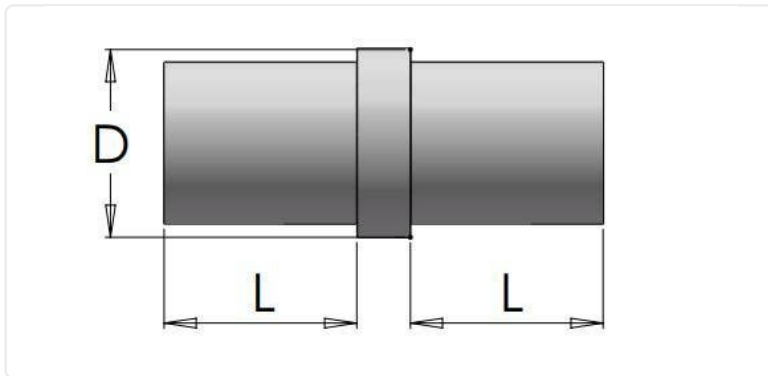

ADAPTERI I KONEKTORI ZA CEVI

RK15

Dvosmerni priključak sa čeličnom jezgrom.

STANDARDNE BOJE

Crno

Dodatne RAL ili specijalne boje na zahtev

OSTALE INFORMACIJE

Materijal: Termoplast

Broj artikla	Materijal za pričvršćivače	Boja	D	L	Spoljašnji prečnik cevi	Debljina cevi
RK15-901-16X1	-	Crno	16	37.5	16	1.0
RK15-901-18X1,5	-	Crno	18	36	18	1.5
RK15-901-19X1	-	Crno	19	43	19	1.0
RK15-901-20X1,1	-	Crno	20	36	20	1.1
RK15-901-20X1,5	-	Crno	20	37	20	1.5
RK15-901-22X1	-	Crno	22	36	22	1.0
RK15-901-22X1,5	-	Crno	22	40	22	1.5
RK15-901-25X1,5	-	Crno	25	38	25	1.5
RK15-901-26,9X1,5	-	Crno	26.9	-	26.9	1.5
RK15-901-26,9X2	-	Crno	26.9	-	26.9	2.0

Broj artikla	Materijal za pričvršćivače	Boja	D	L	Spoljašnji prečnik cevi	Debljina cevi
RK15-901-26,9X2,6	-	Crno	26.9	-	26.9	2.6
RK15-901-28X1,5	-	Crno	28	-	28	1.5
RK15-901-28X2	-	Crno	28	50	28	2.0
RK15-901-30X1,5	-	Crno	30	-	30	1.5
RK15-901-30X2	-	Crno	30	-	30	2.0
RK15-901-32X1,5	-	Crno	32	50	32	1.5
RK15-901-32X2,5	-	Crno	32	50	32	2.5
RK15-901-34X2	-	Crno	34	50	34	2.0
RK15-901-35X1,2	-	Crno	35	50	35	1.2
RK15-901-35X1,5	-	Crno	35	50	35	1.5
RK15-901-35X2	-	Crno	35	-	35	2.0
RK15-901-36X2	-	Crno	36	-	36	2.0
RK15-901-40X1,5	-	Crno	40	60	40	1.5
RK15-901-40X2	-	Crno	40	-	40	2.0
RK15-901-40X3	-	Crno	40	-	40	3.0
RK15-901-48X2	-	Crno	48	47	48	2.0
RK15-901-48X4	-	Crno	48	47	48	4.0
RK15-901-50X1,5	-	Crno	50	47	50	1.5
RK15-901-50X2	-	Crno	50	48	50	2.0
RK15-901-60X2	-	Crno	60	45	60	2.0
RK15-901-60X4	-	Crno	60	45	60	4.0