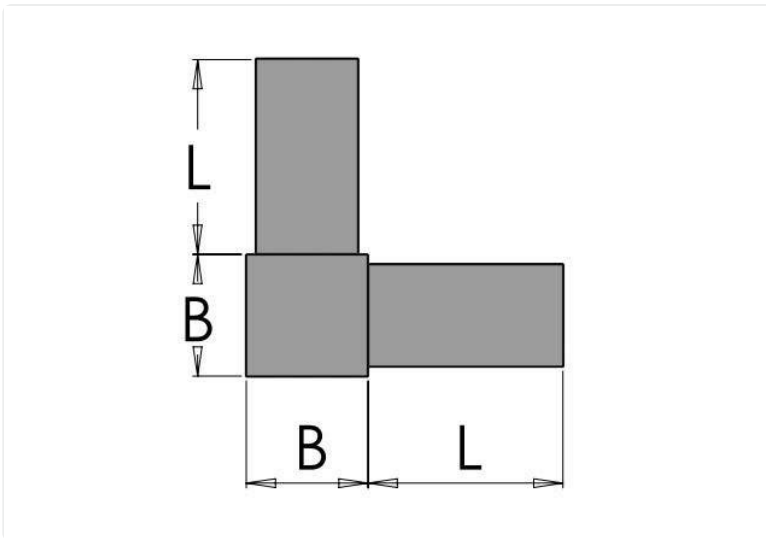

ADAPTERI I KONEKTORI ZA CEVI

RK20

Dvosmerni priključak.

STANDARDNE BOJE

Crno / Siva

Dodatne RAL ili specijalne boje na zahtev

OSTALE INFORMACIJE

Materijal: Termoplast

Broj artikla	Materijal za pričvršćivače	Boja	B	L	Spoljašnji prečnik cevi	Debljina cevi
RK20-901-20X20X1,5	-	Crno	20	36	20X20	1.5
RK20-901-25X25X1,5	-	Crno	25	48/49	25X25	1.5
RK20-901-30X30X2	-	Crno	30	48	30X30	2.0
RK20-961-30X30X2	-	Siva	30	55	30X30	2.0