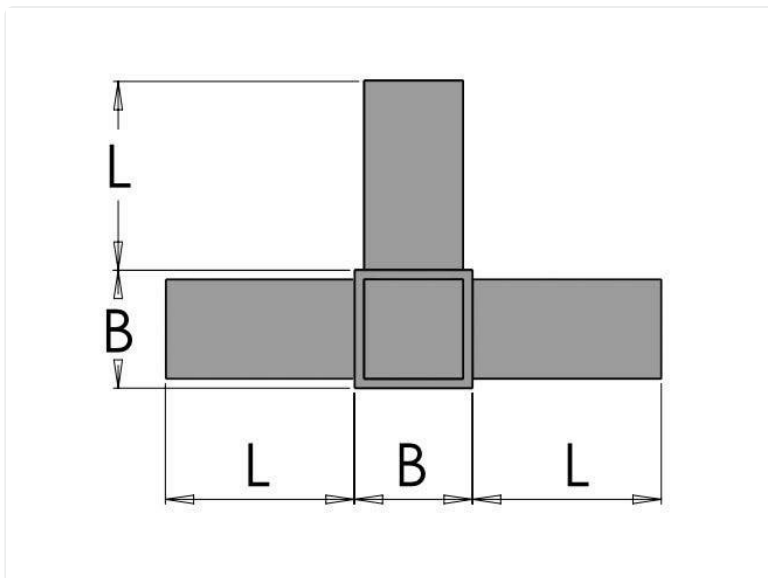

## RK45

Četvorosmerni priključak sa čeličnim jezgrom.

### OSTALE INFORMACIJE

Materijal: Termoplast

Broj artikla	Materijal za pričvršćivače	Boja	B	L	Spoljašnji prečnik cevi	Debljina cevi
RK45-901-20X20X1,5	-	Crno	20	36	20X20	1.5
RK45-901-25X25X1,5	-	Crno	25	48.5	25X25	1.5
RK45-901-30X30X2	-	Crno	30	48	30X30	2.0