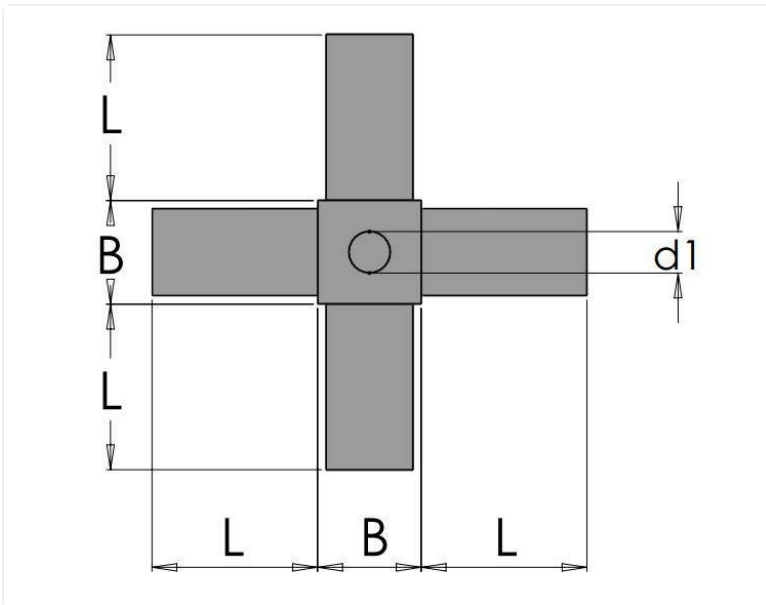

ADAPTERI I KONEKTORI ZA CEVI

RK49

Četvorosmerni priključak sa čeličnim jezgrom i navojem.

STANDARDNE BOJE

Crno

Dodatne RAL ili specijalne boje na zahtev

OSTALE INFORMACIJE

Materijal: Termoplast

Broj artikla	Materijal za pričvršćivače	Boja	B	L	Spoljašnji prečnik cevi	Debljina cevi
RK49-901-25X25X1M8	-	Crno	25	54	25X25	1.5
RK49-901-25X25X1M10	-	Crno	25	54	25X25	1.5