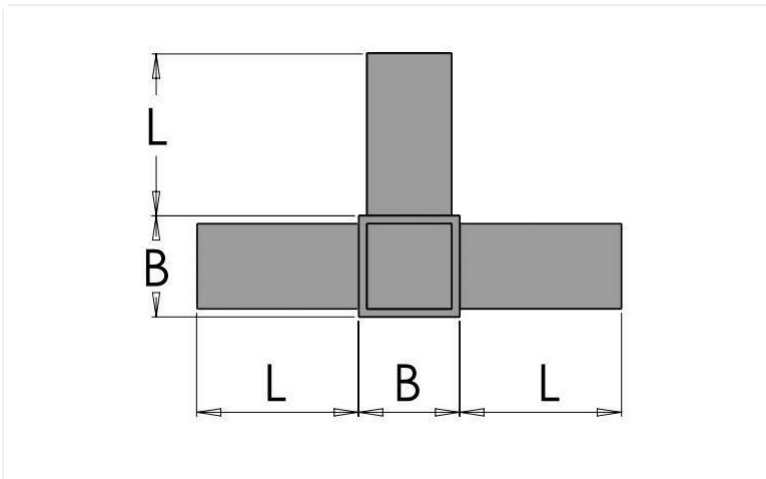

ADAPTERI I KONEKTORI ZA CEVI

RK50

Petosmerni priključak.

STANDARDNE BOJE

Crno

Dodatne RAL ili specijalne boje na zahtev

OSTALE INFORMACIJE

Materijal: Termoplast

Broj artikla	Materijal za pričvršćivače	Boja	B	L	Spoljašnji prečnik cevi	Debljina cevi
RK50-901-20X20X1,5	-	Crno	20	36	20X20	1.5
RK50-901-25X25X1,5	-	Crno	25	55	25X25	1.5
RK50-901-30X30X2	-	Crno	30	48	30X30	2.0