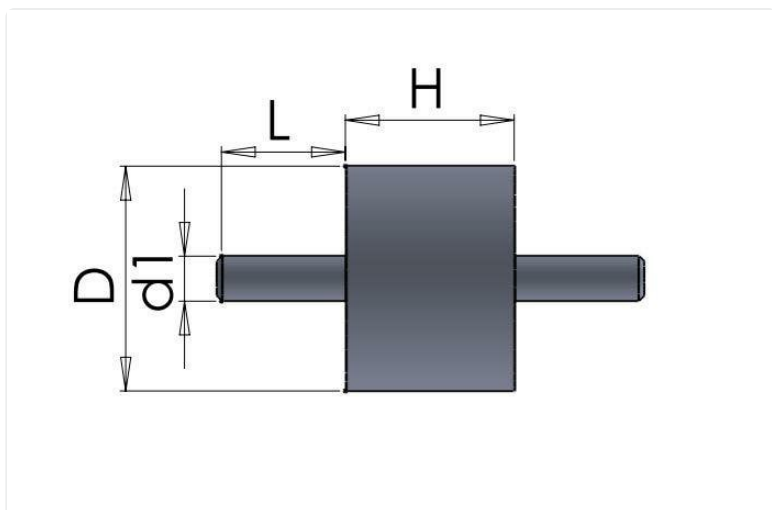

GUMENI ODBOJNICI

VD11

Sa navojnim vijkom sa obe strane.

STANDARDNE BOJE

Crno

Dodatne RAL ili specijalne boje na zahtev

MATERIJAL ZA PRIČVRŠIVAČE

Pocinkovani čelik

OSTALE INFORMACIJE

Materijal: Guma

Broj artikla	Materijal za pričvršćivače	Boja	D	d1	H	L
VD11-6X8-M3X6	-	Crno	6	M3	8	6
VD11-6X10-M3X6	-	Crno	6	M3	10	6
VD11-8X6-M3X6	-	Crno	8	M3	6	6
VD11-8X8-M3X6	-	Crno	8	M3	8	6
VD11-8X10-M3X6	-	Crno	8	M3	10	6
VD11-8X15-M3X6	-	Crno	8	M3	15	6
VD11-10X6-M4X10	-	Crno	10	M4	6	10
VD11-10X8-M4X10	-	Crno	10	M4	8	10