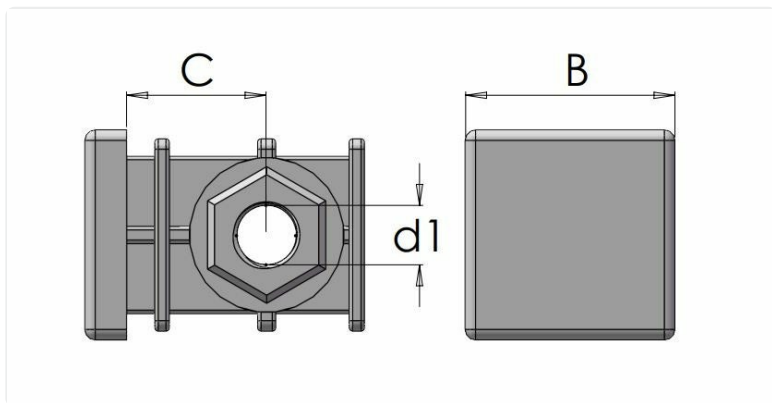

NAVOJNE ČAURE

GI95

Navojni umetak od PA6 za kvadratne cevi, sa bočno postavljenom maticom.

STANDARDNE BOJE

Crno
Dodatne RAL ili specijalne boje na zahtev

MATERIJAL ZA PRIČVRŠIVAČE

Pocinkovani čelik

OSTALE INFORMACIJE

Materijal: Termoplast

Broj artikla	Materijal za pričvršćivače	Boja	B	C	d1	Spoljašnji prečnik cevi	Debljina cevi
GI95-20X20M8	-	Crno	20	20	M8	20X20	1.5
GI95-25X25M10	-	Crno	25	20	M10	25X25	1.5
GI95-30X30M10	-	Crno	30	20	M10	30X30	1.5