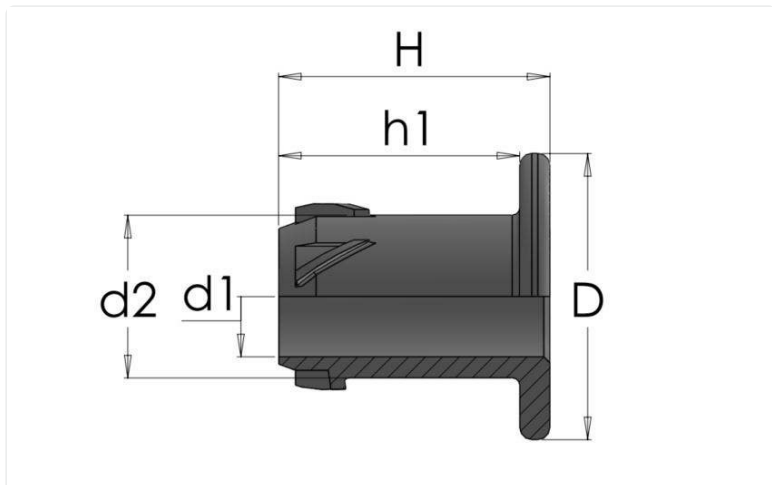

MATICA ZA PROFILE

GI84

MATERIJAL ZA PRIČVRŠIVAČE

Pocinkovani čelik

OSTALE INFORMACIJE

Materijal: Cinkom pokriven čelik

Broj artikla	Materijal za pričvršivače	Boja	D	d1	d2	H	h1
GI84-M6X9	-	-	15	M6	8,5	11	9
GI84-M6X14	-	-	15	M6	8,5	16	14
GI84-M8X16	-	-	19	M8	10,8	18	16
GI84-M10X15	-	-	22	M10	12,6	17,5	15