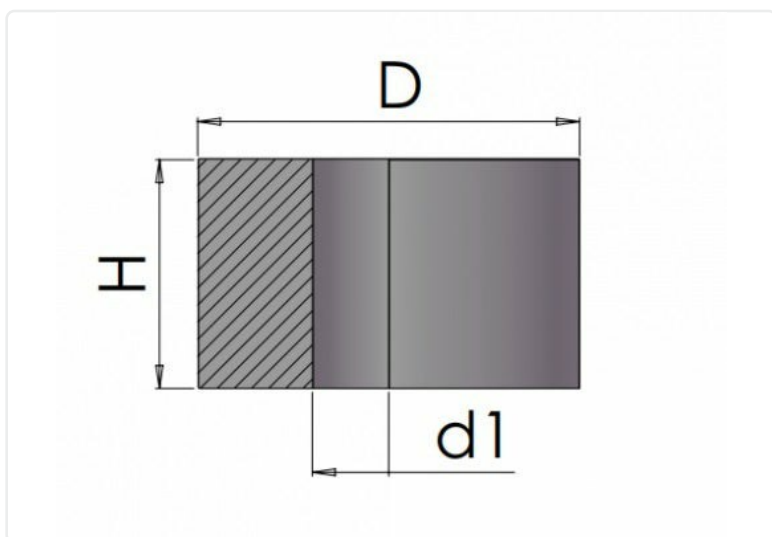

Material: Termoplast

Artikelnummer	Material fästelement	Färg	D	d1	H
BR10-900-3,2-7X0,5	-	Natur	7	3	0.5
BR10-900-4,3-9X0,8	-	Natur	9	4	0.8
BR10-900-5,3-10X1	-	Natur	10	5	1
BR10-900-6,4-12,5X2	-	Natur	12.5	6	1.6
BR10-900-8,4-17X1,6	-	Natur	16	8	1.6
BR10-900-10,5-21X2	-	Natur	10	10	2

Artikelnummer	Material fästelement	Färg	D	d1	H
BR10-900-13-24X2,5	-	Natur	13	12	2.5
BR10-900-17-30X3	-	Natur	30	16	3
BR10-950-5,3-10X1	-	Natur	10	5	1
BR10-950-6,4-12,5X2	-	Natur	12.5	6	1.6