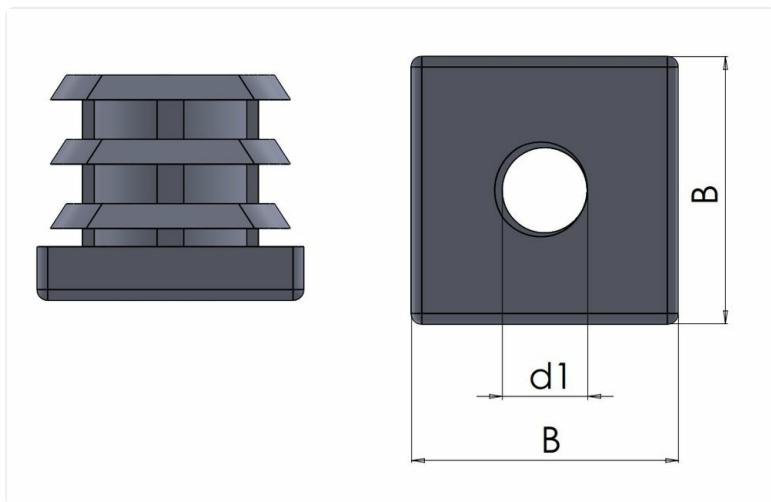

### ÖVRIG INFO

**Material:** Termoplast

Artikelnummer	Material fästelement	Färg	B	d1	Rörets ytterdiameter	Rörets tjocklek
GI40-20X20X1M8	Förzinkat stål	Svart	20	M8	20X20	1.0-2.0
GI40-25X25X1M8	Förzinkat stål	Svart	25	M8	25X25	1.0-2.0
GI40-25X25X1M10	Förzinkat stål	Svart	25	M10	25X25	1.0-2.0
GI40-30X30X2M8	Förzinkat stål	Svart	30	M8	30X30	1.0-2.0
GI40-30X30X2M10	Förzinkat stål	Svart	30	M10	30X30	1.0-2.0
GI40-35X35X2M10	Förzinkat stål	Svart	35	M10	35X35	1.0-2.0
GI40-40X40X1M10	Förzinkat stål	Svart	40	M10	40X40	1.0-2.0