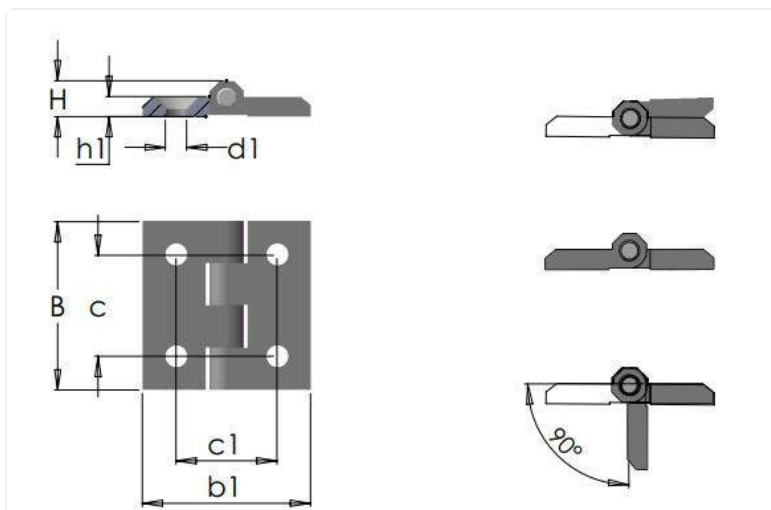

GÅNGJÄRN

GJ70

I rostfritt stål

ÖVRIG INFO

Material: Rostfritt stål

Artikelnummer	Material fästelement	Färg	B	b	C	c1	d1	H	h1
GJ70-190-40X40	-	-	40	40	25	25	5	10	5
GJ70-190-50X50	-	-	50	50	30	30	6	12	6
GJ70-190-60X60	-	-	60	60	36	36	8	16	8