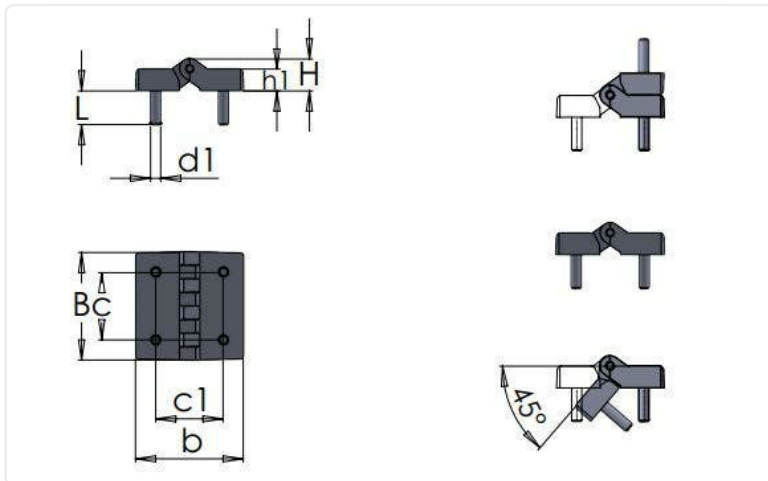

GÅNGJÄRN

GJ82

Gångjärn i förstärkt polyamid med gängade tappar.

STANDARDFÄRGER

Svart

Ytterligare RAL- eller specialfärger på förfrågan

ÖVRIG INFO

Material: Termoplast

Artikelnummer	Material fästelement	Färg	B	b	C	c1	d1	H	h1
GJ82-501-48X48M5	-	Svart	48	48	30	30	M5	16	11
GJ82-501-48X48M6	-	Svart	48	48	30	30	M6	16	11
GJ82-501-64X64M6	-	Svart	64	64	40	40	M6	19	13
GJ82-501-64X64M8	-	Svart	64	64	40	40	M8	19	13
GJ82-501-95X95M8	-	Svart	95	95	60	60	M8	29	19
GJ82-501-95X95M10	-	Svart	95	95	60	60	M10	29	19