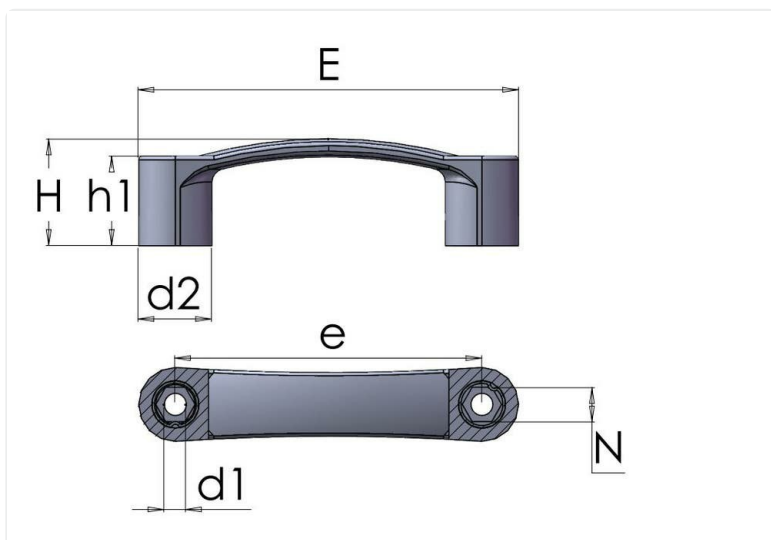

BYGELHANDTAG

BH20

Bygelhandtag i termoplast med matt yta. Slåta genomgående hål med ficka för skruvar/muttrar med sexkantiga huvud. Ljusgråa täckbrickor.

STANDARDFÄRGER

Svart

Ytterligare RAL- eller specialfärger på förfrågan

ÖVRIG INFO

Material: Termoplast

Artikelnummer	Material fästelement	Färg	d1	d2	E	e	H	h1	N
BH20-501-94-6	-	Svart	6	24	118	94	37	33,5	10
BH20-501-117-8	-	Svart	8	28	145	117	40,5	34	13
BH20-501-120-6	-	Svart	6	28	148	120	41	34	13
BH20-501-120-8	-	Svart	8	28	148	120	41	34	13
BH20-501-132-8	-	Svart	8	28	160	132	41	37	13