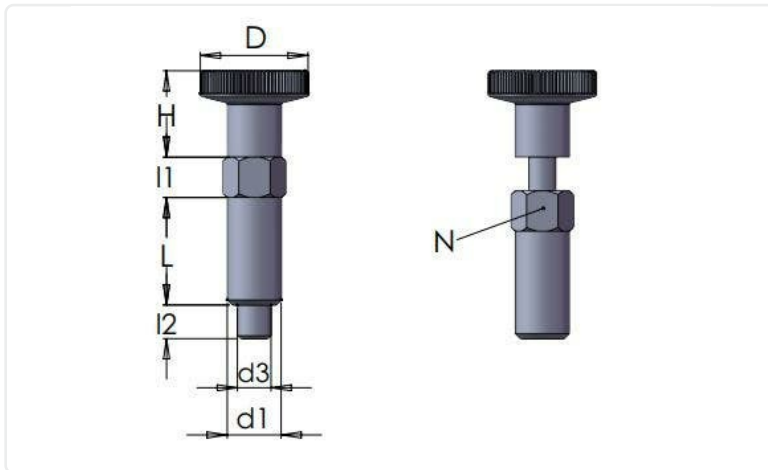

INSTÄLLNINGSBULTAR

IB12

Inställningsbult med knapp i matt PA6, kropp i förzinkat stål eller rostfritt stål. Finns i fingängat.

STANDARDFÄRGER

Svart

Ytterligare RAL- eller specialfärger på förfrågan

MATERIAL FÄSTELEMENT

Förzinkat stål / Rostfritt stål

ÖVRIG INFO

Typ av fästelement: Gängad tapp

Material: Termoplast

Artikelnummer	Material fästelement	Färg	D	d1	d3	H	L	I1	I2	N
IB12-12M6.1X12-4	Förzinkat stål	Svart	12	M6X0.75	4	10	12	6	4	6
IB12-12M6.1X12-4A2	Rostfritt stål	Svart	12	M6X0.75	4	10	12	6	4	6
IB12-12M6X12-4	Förzinkat stål	Svart	12	M6	4	10	12	6	4	6
IB12-12M6X12-4A2	Rostfritt stål	Svart	12	M6	4	10	12	6	4	6
IB12-16M8.1X16-5	Förzinkat stål	Svart	16	M8X1	5	13	16	6	5	8
IB12-16M8.1X16-5A2	Rostfritt stål	Svart	16	M8X1	5	13	16	6	5	8
IB12-16M8X16-5	Förzinkat stål	Svart	16	M8	5	13	16	6	5	8
IB12-16M8X16-5A2	Rostfritt stål	Svart	16	M8	5	13	16	6	5	8

Artikelnummer	Material fästelement	Färg	D	d1	d3	H	L	I1	I2	N
IB12-18M10.1X20-6	Förzinkat stål	Svart	18	M10X1	6	15.5	20	7.5	6	10
IB12-18M10.1X20-6A2	Rostfritt stål	Svart	18	M10X1	6	15.5	20	7.5	6	10
IB12-18M10X20-6	Förzinkat stål	Svart	18	M10	6	15.5	20	7.5	6	10
IB12-18M10X20-6A2	Rostfritt stål	Svart	18	M10	6	15.5	20	7.5	6	10
IB12-21M12.1X24-9	Förzinkat stål	Svart	21	M12X1.5	8	18	24	9	8	12
IB12-21M12.1X24-9A2	Rostfritt stål	Svart	21	M12X1.5	8	18	24	9	8	12
IB12-21M12X24-8	Förzinkat stål	Svart	21	M12	8	18	24	9	8	12
IB12-21M12X24-8A2	Rostfritt stål	Svart	21	M12	8	18	24	9	8	12