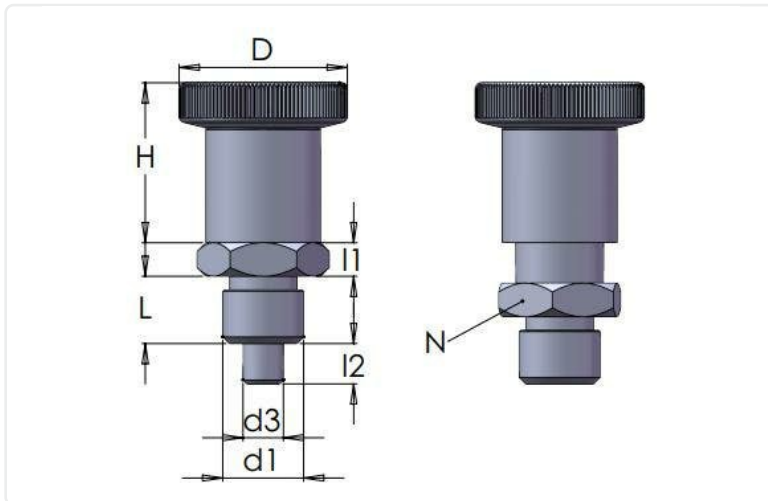

INSTÄLLNINGSBULTAR

IB13

Inställningsbult med knapp i matt PA6, kropp i förzinkat stål eller rostfritt stål.

STANDARDFÄRGER

Svart

Ytterligare RAL- eller specialfärger på förfrågan

MATERIAL FÄSTELEMENT

Förzinkat stål / Rostfritt stål

ÖVRIG INFO

Typ av fästelement: Gängad tapp

Material: Termoplast

Artikelnummer	Material fästelement	Färg	D	d1	d3	H	L	I1	I2	N
IB13-901-25M12X6-6	Förzinkat stål	Svart	25	M12X1.5	6	24	10	5	6	17
IB13-901-25M12X6-6A2	Rostfritt stål	Svart	25	M12X1.5	6	24	10	5	6	17
IB13-901-31M16X8-8	Förzinkat stål	Svart	31	M16X1.5	8	28	12	6	8	19
IB13-901-31M16X8-8A2	Rostfritt stål	Svart	31	M16X1.5	8	30	12	6	8	19