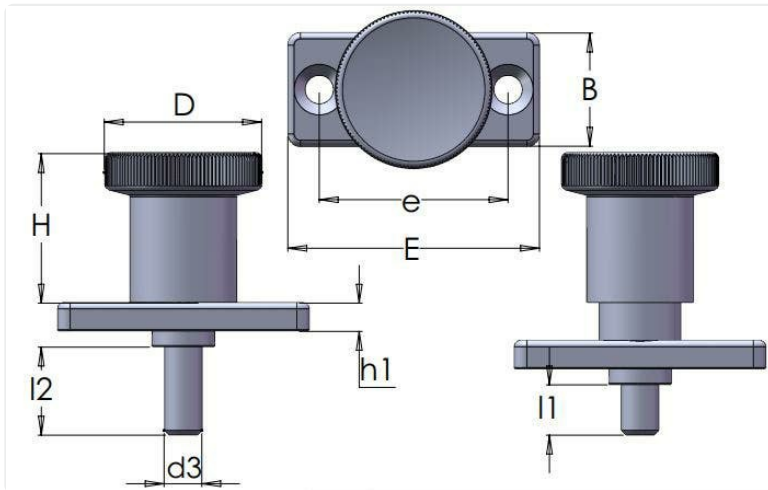

INSTÄLLNINGSBULTAR

IB14

Inställningsbult med knapp i matt PA6. Kropp i förzinkat stål med fästplatta för montage.

STANDARDFÄRGER

Svart

Ytterligare RAL- eller specialfärger på förfrågan

MATERIAL FÄSTELEMENT

Förzinkat stål

ÖVRIG INFO

Material: Termoplast

Artikelnummer	Material fästelement	Färg	B	D	d3	E	e	H	h1	l1	l2
IB14-901-25-30-6X6	Förzinkat stål	Svart	18	25	6	40	30	28	5	0	6
IB14-901-25-30-6X14	Förzinkat stål	Svart	18	25	6	40	30	28	5	8	14
IB14-901-31-34-8X8	Förzinkat stål	Svart	20	31	8	46	34	28	6	0	8
IB14-901-31-34-8X18	Förzinkat stål	Svart	20	31	8	46	34	28	6	10	18
IB15-901-25M10X7-7A2	Förzinkat stål	Svart	20	31	8	46	34	28	6	10	18