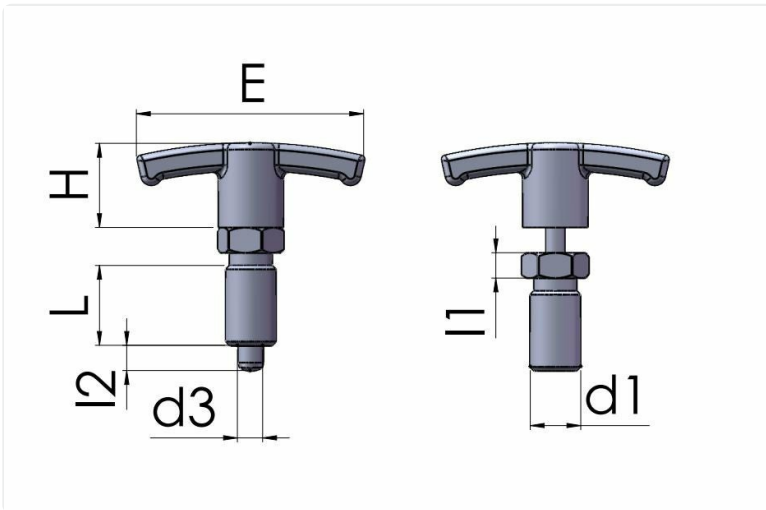

INSTÄLLNINGSBULTAR

IB30

Inställningsbult i brunerat stål med T-Handtag i matt PA6.

STANDARDFÄRGER

Svart

Ytterligare RAL- eller specialfärger på förfrågan

MATERIAL FÄSTELEMENT

Brunerat stål

ÖVRIG INFO

Typ av fästelement: Gängad tapp

Material: Termoplast

| Artikelnummer | Material fästelement | Färg | d1 | d3 | E | H | L | I1 | I2 | N |
|----------------------|----------------------|-------|---------|----|----|----|----|----|----|----|
| IB30-901-54M12X22-6 | Brunerat stål | Svart | M12X1.5 | 6 | 54 | 20 | 22 | 6 | 6 | 14 |
| IB30-901-59M16X26-8 | Brunerat stål | Svart | M16X1.5 | 8 | 59 | 25 | 26 | 8 | 8 | 17 |
| IB30-901-59M20X33-12 | Brunerat stål | Svart | M20X1.5 | 12 | 59 | 25 | 33 | 10 | 15 | 22 |