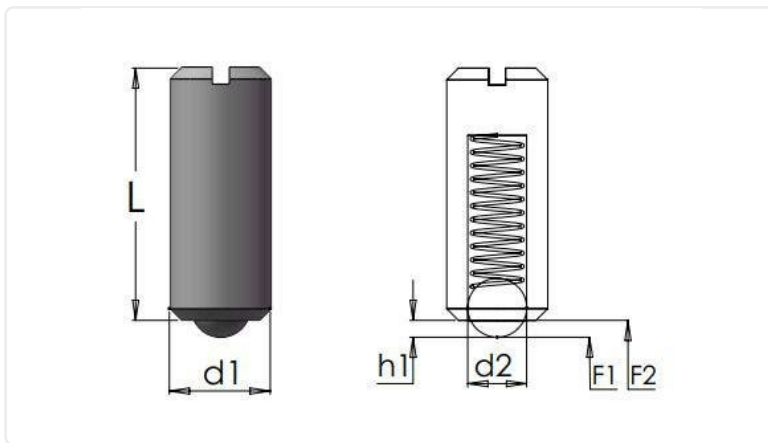

TRYCKSKRUVAR

TS11

Rostfri, med spår i toppen

ÖVRIG INFO

Material: Rostfritt stål

Artikelnummer	Material fästelement	Färg	d1	d2	F1 (N)	h1	L
TS11-190-2M3X7	-	-	M3	1,5	2	0,5	7
TS11-190-3M4X9	-	-	M4	2,5	6	0,8	9
TS11-190-3M5X12	-	-	M5	3	7	1	12
TS11-190-4M6X14	-	-	M6	3,5	8	1	14
TS11-190-5M8X16	-	-	M8	5	20	1,5	16
TS11-190-6M10X19	-	-	M10	6	25	2	19
TS11-190-8M12X22	-	-	M12	8	35	2,5	22
TS11-190-10M16X24	-	-	M16	10	65	3,5	24
TS11-190-12M20X30	-	-	M20	12	90	4,5	30

Artikelnummer	Material fästelement	Färg	d1	d2	F1 (N)	h1	L
TS11-190-15M24X34	-	-	M24	15	100	5,5	34