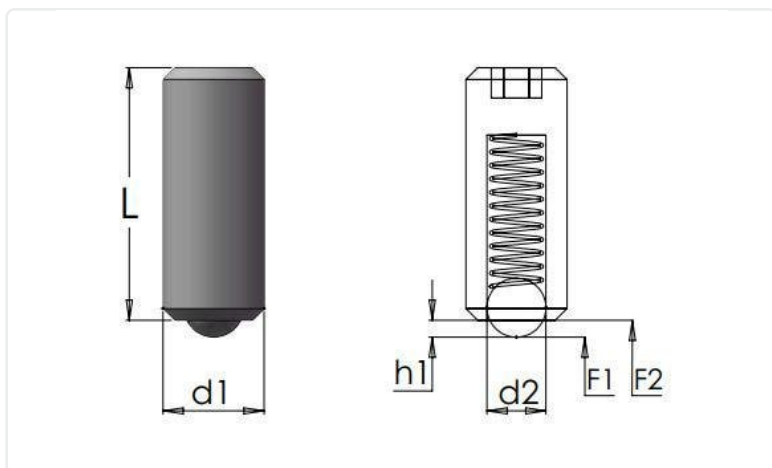

TRYCKSKRUVAR

TS13

Rostfri, insex i toppen

ÖVRIG INFO

Material: Rostfritt stål

Artikelnummer	Material fästelement	Färg	d1	d2	F1 (N)	h1	L
TS13-190-3M4X9	-	-	M4	2,5	6	0,8	9
TS13-190-3M5X14	-	-	M5	3	7	1	12
TS13-190-4M6X15	-	-	M6	3,5	8	1	14
TS13-190-5M8X18	-	-	M8	5	20	1,5	16
TS13-190-6M10X23	-	-	M10	6	25	2	19
TS13-190-8M12X26	-	-	M12	8	35	2,5	22
TS13-190-10M16X24	-	-	M16	10	65	3,5	24
TS13-190-12M20X30	-	-	M20	12	90	4,5	30
TS13-190-15M24X34	-	-	M24	15	100	5,5	34