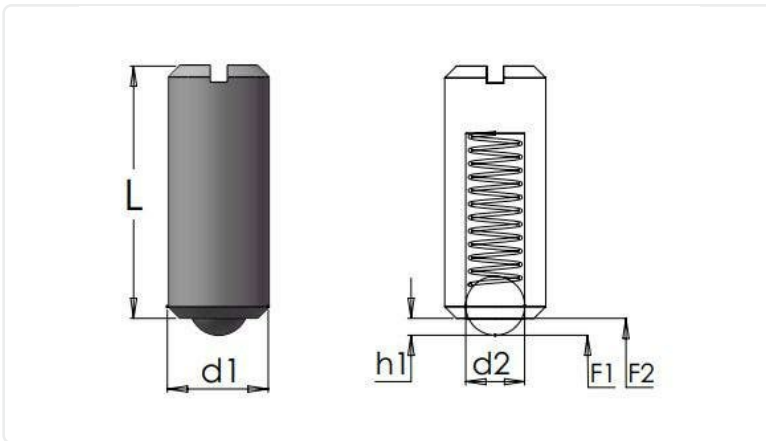

TRYCKSKRUVAR

TS14

Förstärkt fjäder, med spår i toppen

STANDARDFÄRGER

Svart

Ytterligare RAL- eller specialfärger på förfrågan

ÖVRIG INFO

Material: Förzinkat stål

Artikelnummer	Material fästelement	Färg	d1	d2	F1 (N)	h1	L
TS14-100-3M4X9	-	Svart	M4	2,5	13	0,8	9
TS14-100-3M5X12	-	Svart	M5	3	13	1	12
TS14-100-4M6X14	-	Svart	M6	3,5	24	1	14
TS14-100-5M8X16	-	Svart	M8	5	40	1,5	16
TS14-100-6M10X19	-	Svart	M10	6	60	2	19
TS14-100-8M12X22	-	Svart	M12	8	75	2,5	22
TS14-100-10M16X24	-	Svart	M16	10	115	3,5	24
TS14-100-12M20X30	-	Svart	M20	12	115	4,5	30
TS14-100-15M24X34	-	Svart	M24	15	125	5,5	34