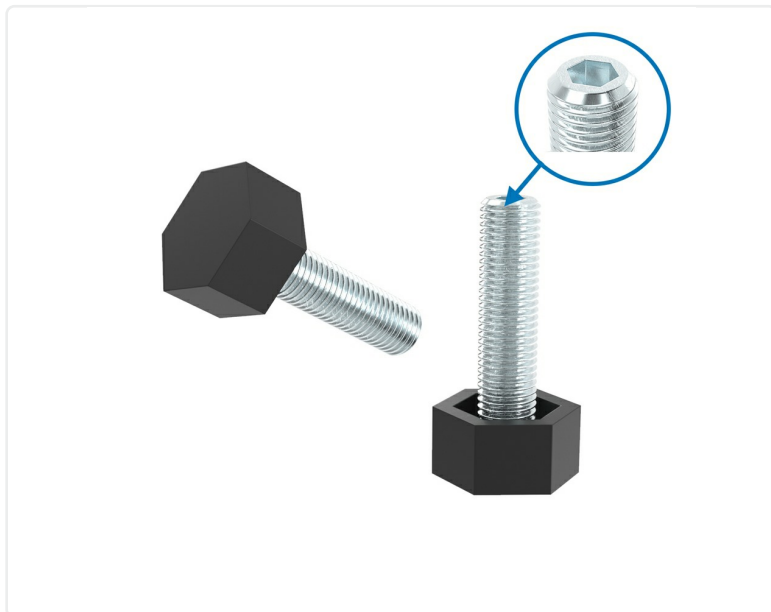

STÄLLBARA FÖTTER

SF106 INSEX

Ställfot i PA6 med matt yta. Sexkantig bas och insex i toppen för enkel montering och justering.

STANDARDFÄRGER

Svart

Ytterligare RAL- eller specialfärger på förfrågan

MATERIAL FÄSTELEMENT

Förzinkat stål

ÖVRIG INFO

Material: Termoplast

Filt: Nej

Ledad: Nej

Insex i topp: Ja

Artikelnummer	Material fästelement	Färg	d1	H	L	N
SF106-601-22M10X20	Förzinkat stål	Svart	M10	12	20	22
SF106-601-22M10X30	Förzinkat stål	Svart	M10	12	30	22
SF106-601-22M10X40	Förzinkat stål	Svart	M10	12	40	22
SF106-601-22M10X50	Förzinkat stål	Svart	M10	12	50	22
SF106-601-22M10X60	Förzinkat stål	Svart	M10	12	60	22