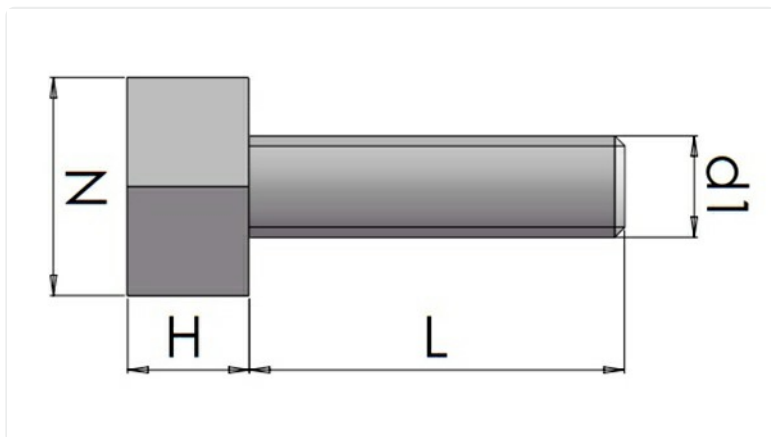

STÄLLBARA FÖTTER

SF106 INSEX

Ställfot i PA6 med matt yta. Sexkantig bas och insex i toppen för enkel montering och justering.

STANDARDFÄRGER

Svart

Ytterligare RAL- eller specialfärger på förfrågan

MATERIAL FÄSTELEMENT

Förzinkat stål

ÖVRIG INFO

Material: Termoplast

Filt: Nej

Ledad: Nej

Insex i topp: Ja

Artikelnummer	Material fästelement	Färg	d1	H	L	N
SF106-601-22M10X20	Förzinkat stål	Svart	M10	12	20	22
SF106-601-22M10X30	Förzinkat stål	Svart	M10	12	30	22
SF106-601-22M10X40	Förzinkat stål	Svart	M10	12	40	22
SF106-601-22M10X50	Förzinkat stål	Svart	M10	12	50	22
SF106-601-22M10X60	Förzinkat stål	Svart	M10	12	60	22