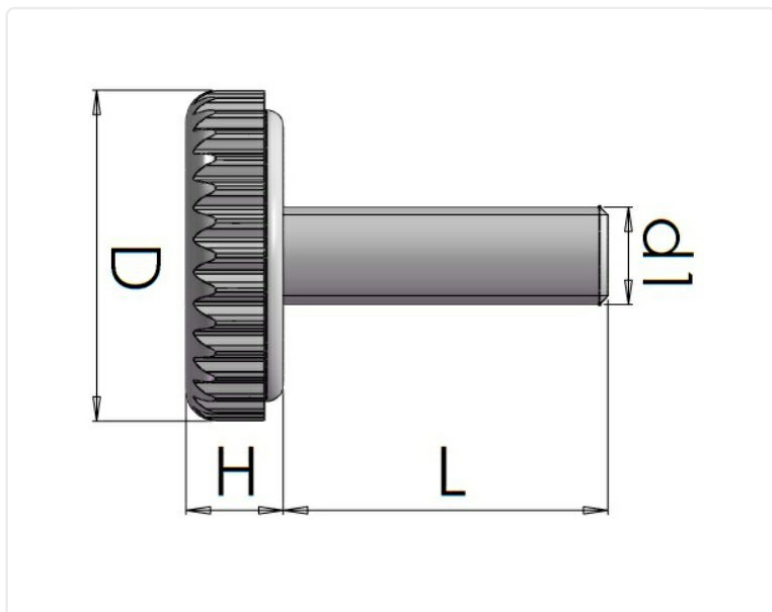

# STÄLLBARA FÖTTER

SF12

Ställfot i PA6 med lettrad bas. Insex i botten för enkel montering och justering.

## MATERIAL FÄSTELEMENT

Förzinkat stål

## ÖVRIG INFO

**Material:** Termoplast

**Filt:** Nej

**Ledad:** Nej

**Insex i topp:** Nej

Artikelnummer	Material fästelement	Färg	D	d1	H	L
SF12-901-20M5X13	Förzinkat stål	Svart	20	M5	7	13
SF12-901-20M5X17	Förzinkat stål	Svart	20	M5	7	17
SF12-901-20M5X22	Förzinkat stål	Svart	20	M5	7	22
SF12-901-20M5X27	Förzinkat stål	Svart	20	M5	7	27
SF12-901-20M5X32	Förzinkat stål	Svart	20	M5	7	32