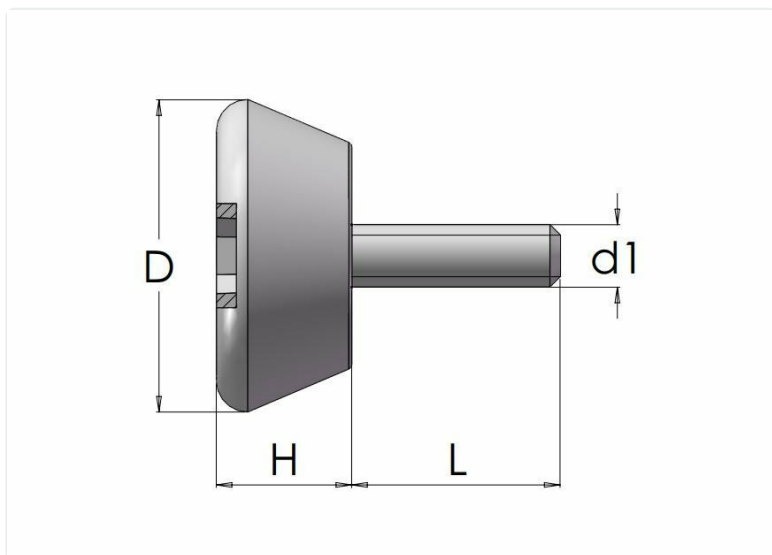

Artikelnummer	Material fästelement	Färg	D	d1	H	L
SF15-801-30M6X12	Förzinkat stål	Svart	30	M6	13	12
SF15-801-30M6X16	Förzinkat stål	Svart	30	M6	13	16
SF15-801-30M6X21	Förzinkat stål	Svart	30	M6	13	21
SF15-801-30M6X26	Förzinkat stål	Svart	30	M6	13	26
SF15-801-30M6X31	Förzinkat stål	Svart	30	M6	13	31