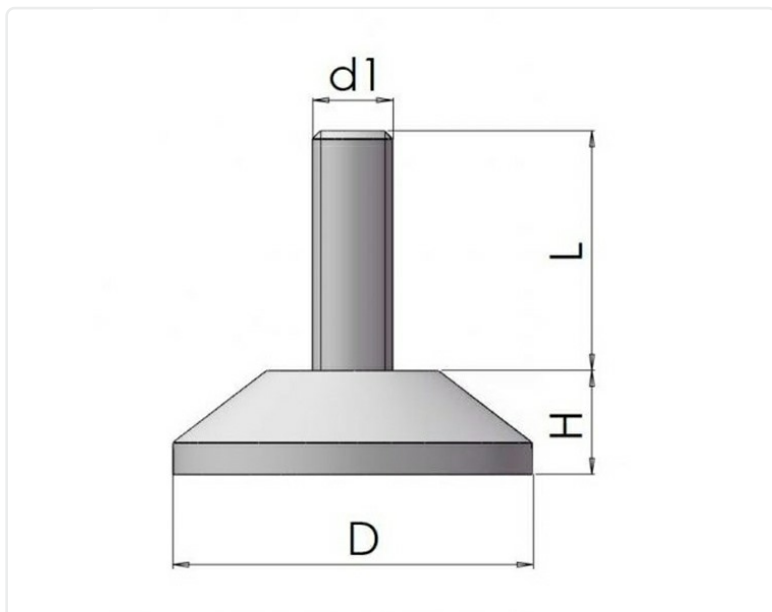

Artikelnummer	Material fästelement	Färg	D	d1	H	L
SF45-901-45M10X16	Förzinkat stål	Svart	45	M10	13	16
SF45-901-45M10X20	Förzinkat stål	Svart	45	M10	13	20
SF45-901-45M10X30	Förzinkat stål	Svart	45	M10	13	30
SF45-901-45M10X40	Förzinkat stål	Svart	45	M10	13	40
SF45-901-45M10X50	Förzinkat stål	Svart	45	M10	13	50