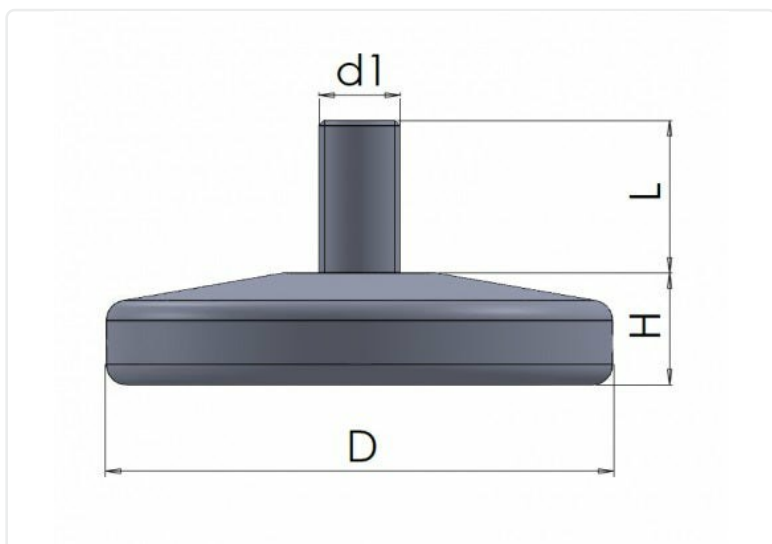

STÄLLBARA FÖTTER

SF55

Ställfot i PA6 med matt yta.

STANDARDFÄRGER

Svart

Ytterligare RAL- eller specialfärger på förfrågan

MATERIAL FÄSTELEMENT

Förzinkat stål

ÖVRIG INFO

Material: Termoplast

Filt: False

Ledad: False

Insex i topp: False

Artikelnummer	Material fästelement	Färg	D	d1	H	L
SF55-901-50M8X13	Förzinkat stål	Svart	50	M8	11	13
SF55-901-50M8X15	Förzinkat stål	Svart	50	M8	11	15