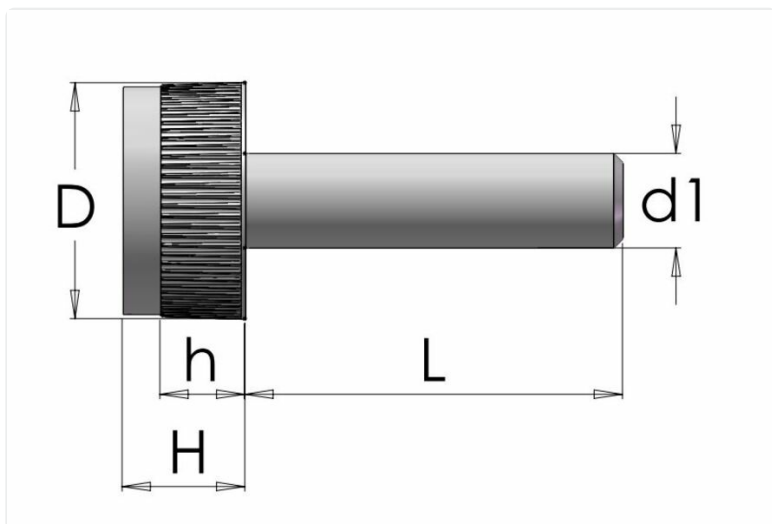

## MATERIAL FÄSTELEMENT

Förzinkat stål

## ÖVRIG INFO

**Material:** Termoplast

**Filt:** Ja

**Ledad:** Nej

**Insex i topp:** Nej

Artikelnummer	Material fästelement	Färg	D	d1	H	h	L
SF70F-601-15M6X27	Förzinkat stål	Svart	15	M6	13	9	27
SF70F-601-15M6X47	Förzinkat stål	Svart	15	M6	13	9	47
SF70F-901-25M6X27	Förzinkat stål	Svart	25	M6	13	9	27
SF70F-901-25M10X40	Förzinkat stål	Svart	25	M10	13	9	40