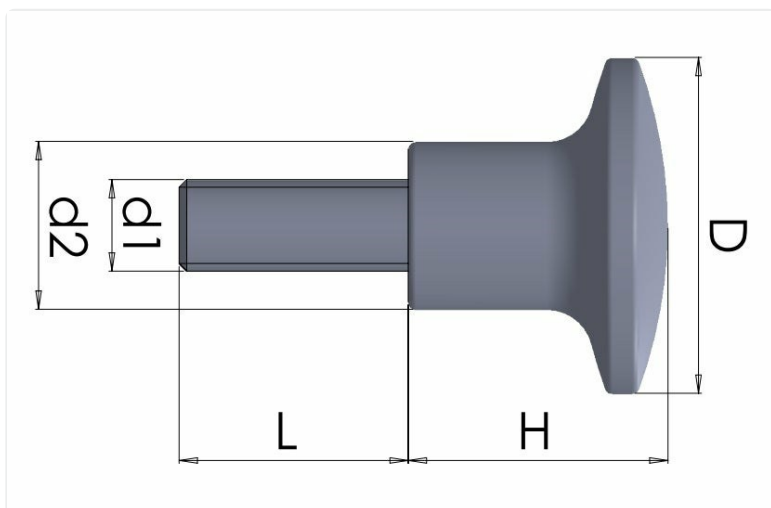

KNOPPAR

HC11 TAPP

Svampformad knapp i PA6 med matt yta. Gängad tapp.

STANDARDFÄRGER

Svart

Ytterligare RAL- eller specialfärger på förfrågan

MATERIAL FÄSTELEMENT

Förzinkat stål

ÖVRIG INFO

Typ av fästelement: Gängad tapp

Material: Termoplast

Artikelnummer	Material fästelement	Färg	D	d1	d2	H	L
HC11-901-22M4X15	Förzinkat stål	Svart	22	M4	10,5	16.5	15
HC11-901-22M5X15	Förzinkat stål	Svart	22	M5	10,5	16.5	15
HC11-901-22M6X15	Förzinkat stål	Svart	22	M6	10,5	16.5	15
HC11-901-32M6X15	Förzinkat stål	Svart	32	M6	15	24	15
HC11-901-32M8X15	Förzinkat stål	Svart	32	M8	15	24	15