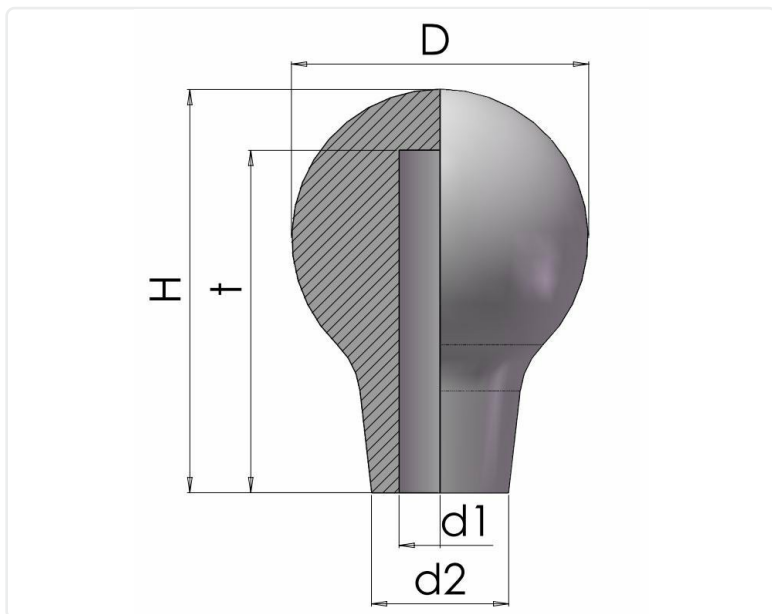

KULOR

HK30 SLÄTT HÅL

Handtagskula i PA6 med matt yta. Slätt hål.

STANDARDFÄRGER

Svart

Ytterligare RAL- eller specialfärger på förfrågan

MATERIAL FÄSTELEMENT

Plast

ÖVRIG INFO

Typ av fästelement: Slätt hål

Material: Termoplast

Artikelnummer	Material fästelement	Färg	D	d1	d2	H	t
HK30-901-256	Plast	Svart	25	6	11	35	25
HK30-901-3910	Plast	Svart	39	10	27	53	47
HK30-901-3912	Plast	Svart	39	12	27	53	47