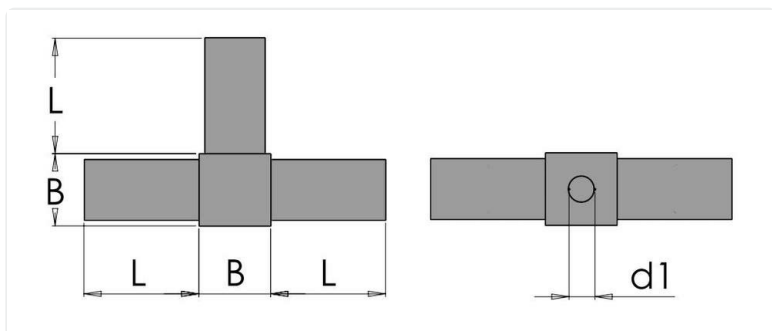

## RK39

Rörkoppling i PA6 med stålkärna och invändig gänga.

3-Vägsanslutning (T-Formad) för kvadratiska rör.

### ÖVRIG INFO

**Material:** Termoplast

Artikelnummer	Material fästelement	Färg	B	L	Rörets ytterdiameter	Rörets tjocklek
RK39-901-25X25X1M8	-	Svart	25	48	25X25	1.5
RK39-901-25X25X1M10	-	Svart	25	48	25X25	1.5
RK39-901-30X30X2M8	-	Svart	30	48	30X30	2.0
RK39-901-30X30X2M10	-	Svart	30	48	30X30	2.0