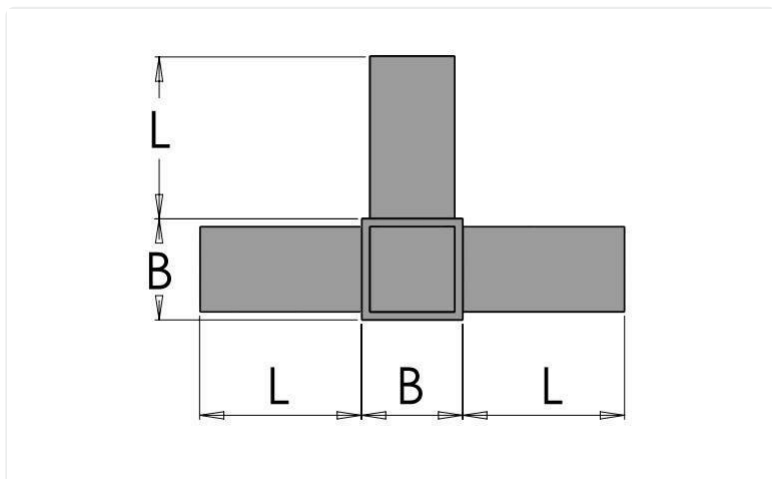

RÖRKOPPLINGAR

RK50

Rörkoppling i PA6. 5-Vägsanslutning för kvadratiska rör.

STANDARDFÄRGER

Svart

Ytterligare RAL- eller specialfärger på förfrågan

ÖVRIG INFO

Material: Termoplast

Artikelnummer	Material fästelement	Färg	B	L	Rörets ytterdiameter	Rörets tjocklek
RK50-901-20X20X1,5	-	Svart	20	36	20X20	1.5
RK50-901-25X25X1,5	-	Svart	25	55	25X25	1.5
RK50-901-30X30X2	-	Svart	30	48	30X30	2.0