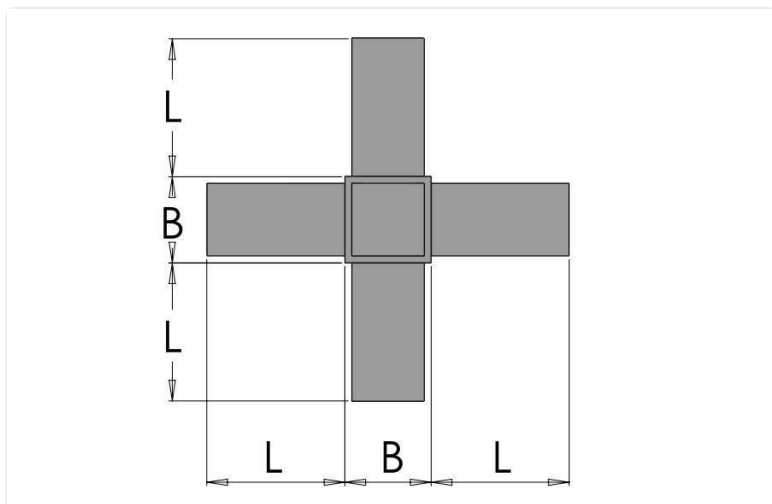

### ÖVRIG INFO

**Material:** Termoplast

Artikelnummer	Material fästelement	Färg	B	L	Rörets ytterdiameter	Rörets tjocklek
RK60-901-20X20X1,5	-	Svart	20	36	20X20	1.5
RK60-901-25X25X1,5	-	Svart	25	55	25X25	1.5
RK60-901-30X30X2	-	Svart	30	48	30X30	2.0