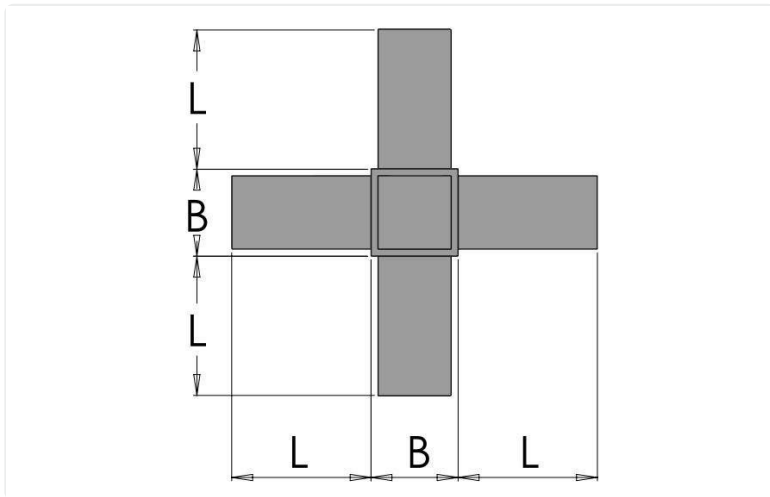

RÖRKOPPLINGAR

RK65

Rörkoppling i PA6 med stålkärna. 6-Vägsanslutning för kvadratiska rör.

STANDARDFÄRGER

Svart

Ytterligare RAL- eller specialfärger på förfrågan

ÖVRIG INFO

Material: Termoplast

Artikelnummer	Material fästelement	Färg	B	L	Rörets ytterdiameter	Rörets tjocklek
RK65-901-20X20X1,5	-	Svart	20	36	20X20	1.5
RK65-901-25X25X1,5	-	Svart	25	55	25X25	1.5
RK65-901-30X30X2	-	Svart	30	48	30X30	2.0