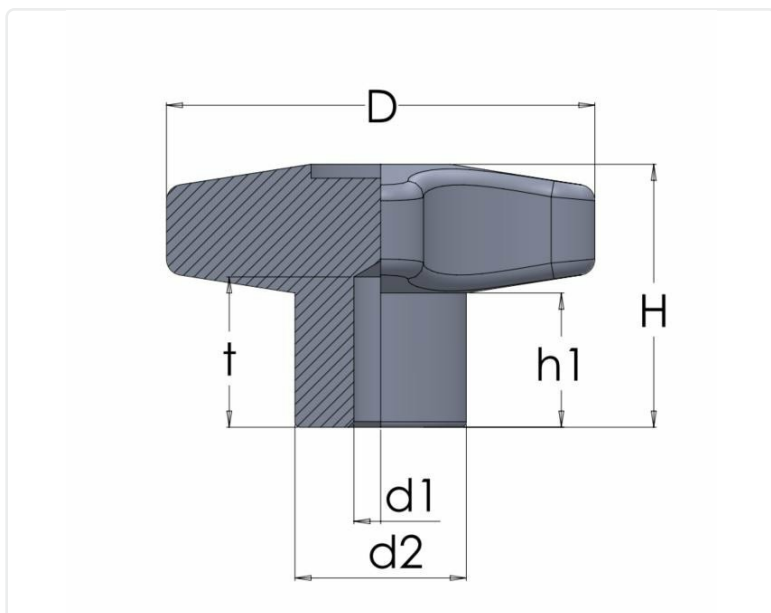

Artikelnummer	Material fästelement	Färg	D	d1	d2	H	h1	t
R43-901-32M5	Mässing	Svart	32	M5	15	23	13	18
R43-901-32M6	Mässing	Svart	32	M6	15	23	13	18
R43-901-40M6	Mässing	Svart	40	M6	16	25	14	18
R43-901-40M8	Mässing	Svart	40	M8	16	25	14	18
R43-901-50M8	Mässing	Svart	50	M8	20	29	13	18
R43-901-50M10	Mässing	Svart	50	M10	20	29	13	18