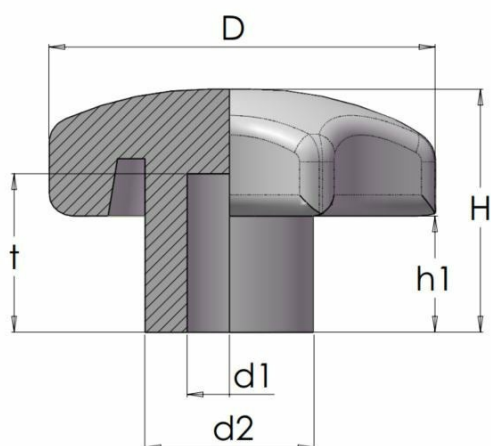

Artikelnummer	Material fästelement	Färg	D	d1	d2	H	h1	t
R36-900-25M5	Mässing	Svart	25	M5	13	16	8	7
R36-900-25M6	Mässing	Svart	25	M6	13	16	8	7
R36-900-30M5	Mässing	Svart	30	M5	15	20	10	10
R36-900-30M6	Mässing	Svart	30	M6	15	20	10	10
R36-900-30M8	Mässing	Svart	30	M8	15	20	10	10
R36-900-40M5	Mässing	Svart	40	M5	16	23	11	17